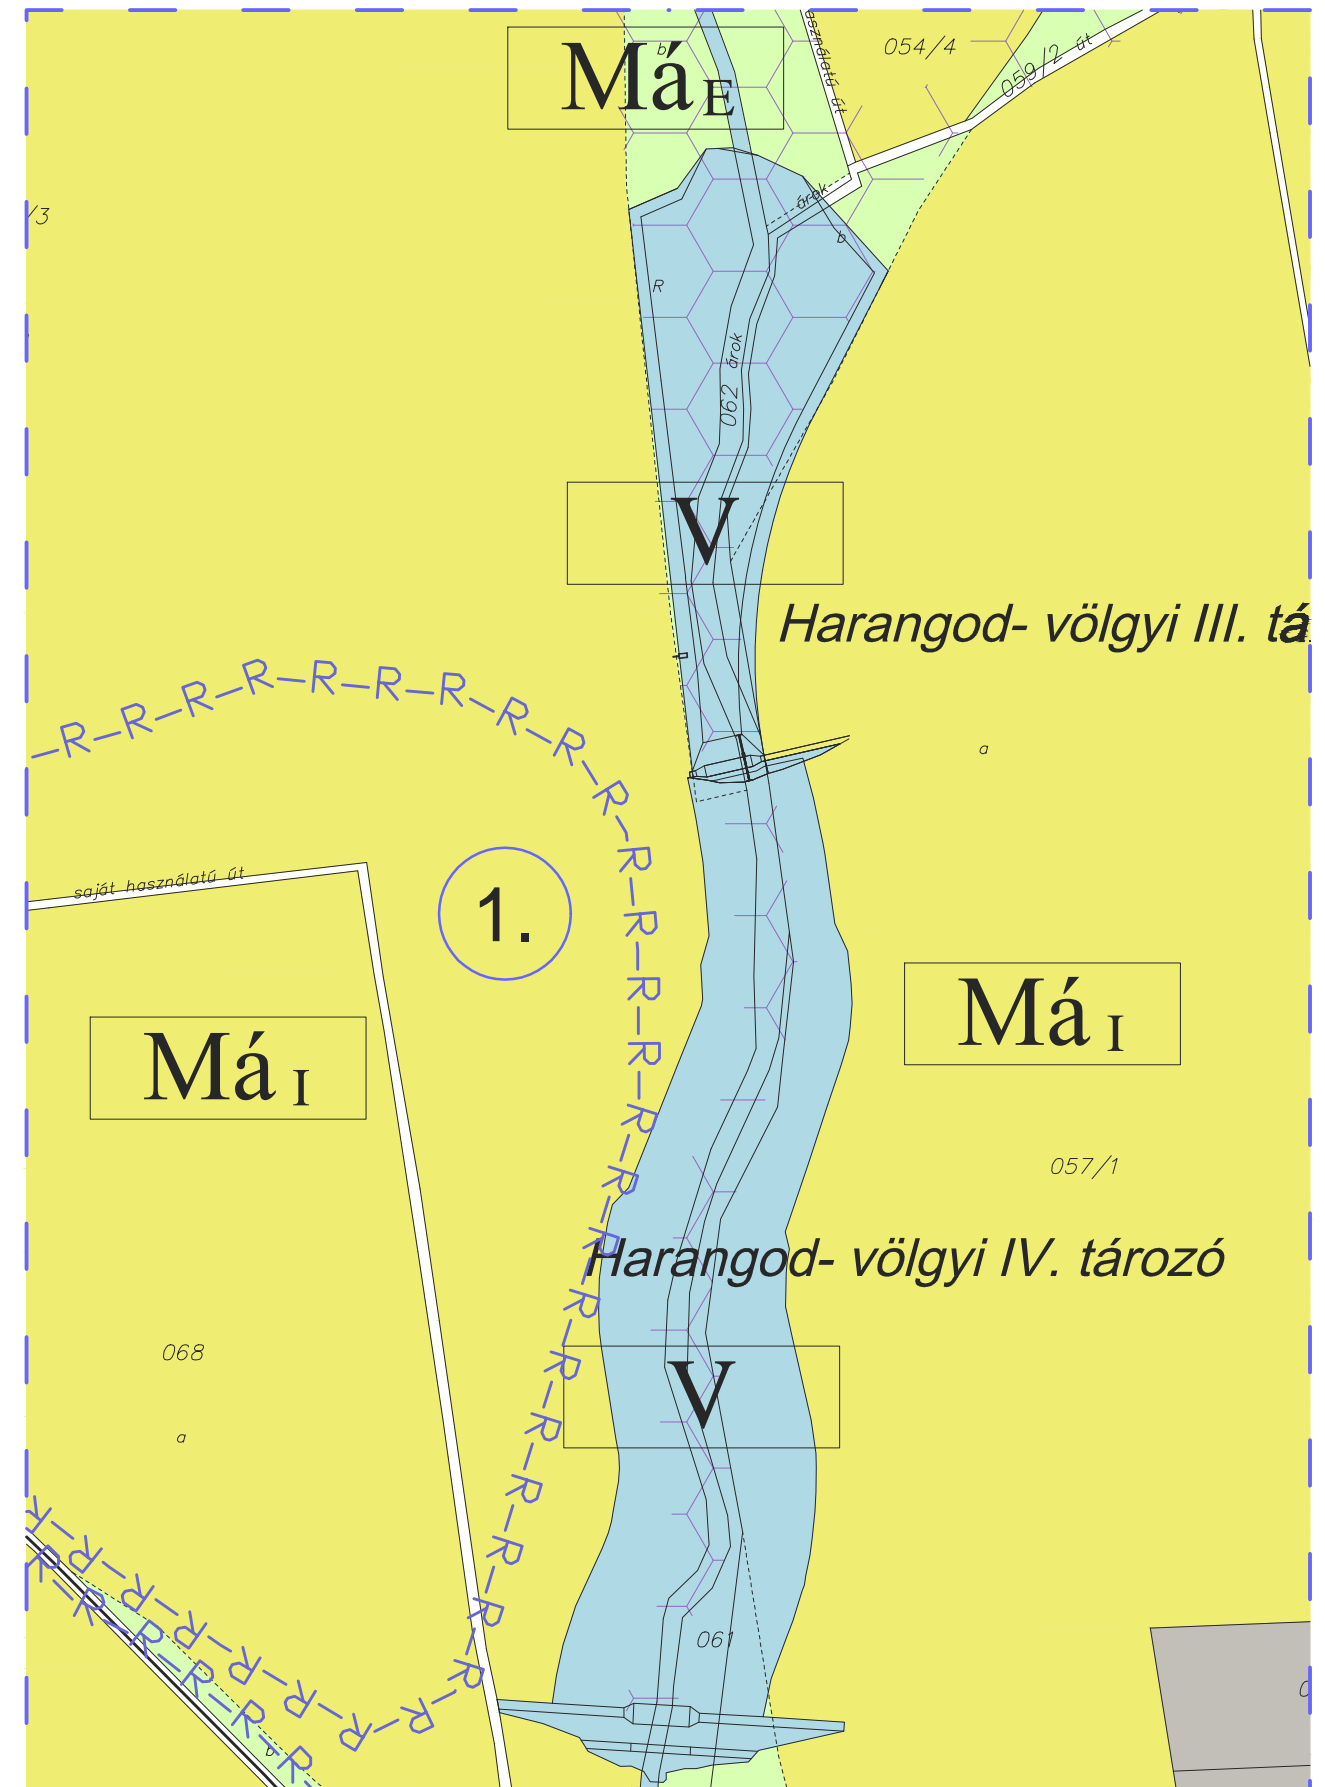

MEGYASZÓ

TELEPÜLÉSRENDEZÉSI TERV MÓDOSÍTÁS
TELEPÜLÉSSZERKEZETI TERV MÓDOSÍTÁS "1" 2016-07.

M = 1 : 4000
KÜLTERÜLET

70/2016. (XI.14.) ÖNKORMÁNYZATI
HATÁROZATTAL JÓVÁHAGYVA

A településszerkezeti terv "1" jelű módosítás területére vonatkozó része hatályon kívül kerül, helyébe annak jelen módosítása lép

JELMAGYARÁZAT	
TERÜLETFELHASZNÁLÁSI MÓDOK	
BEÉPÍTÉSRE SZÁNT TERÜLETEK	
KÜLÖNLEGES BEÉPÍTÉSRE SZÁNT TERÜLET	
Mezőgazdasági üzemi terület	Kmg
MEZŐGAZDASÁGI TERÜLET	
Általános mezőgazdasági terület intenzív használattal	Má-I
Általános mezőgazdasági terület extenzív használattal	Má-E
VÍZGAZDÁLKODÁSI TERÜLET	
Vízgazdálkodási terület	V
ÖRÖKSÉGVÉDELEM	
Nyilvántartott régészeti lelőhely határa	-R-R-R-
TÁJ- ÉS TERMÉSZETVÉDELEM	
Országos ökológiai hálózat területe - ökológiai folyosó	

Rajzszám: TSZM-1/2016-07

Dátum: 2016. július hó

Munka megnevezése: MEGYASZÓ településszerkezeti terv módosítás

Tervező: Soltész Jánosné
TT1 05 0114

Készült az állami alapadatok felhasználásával